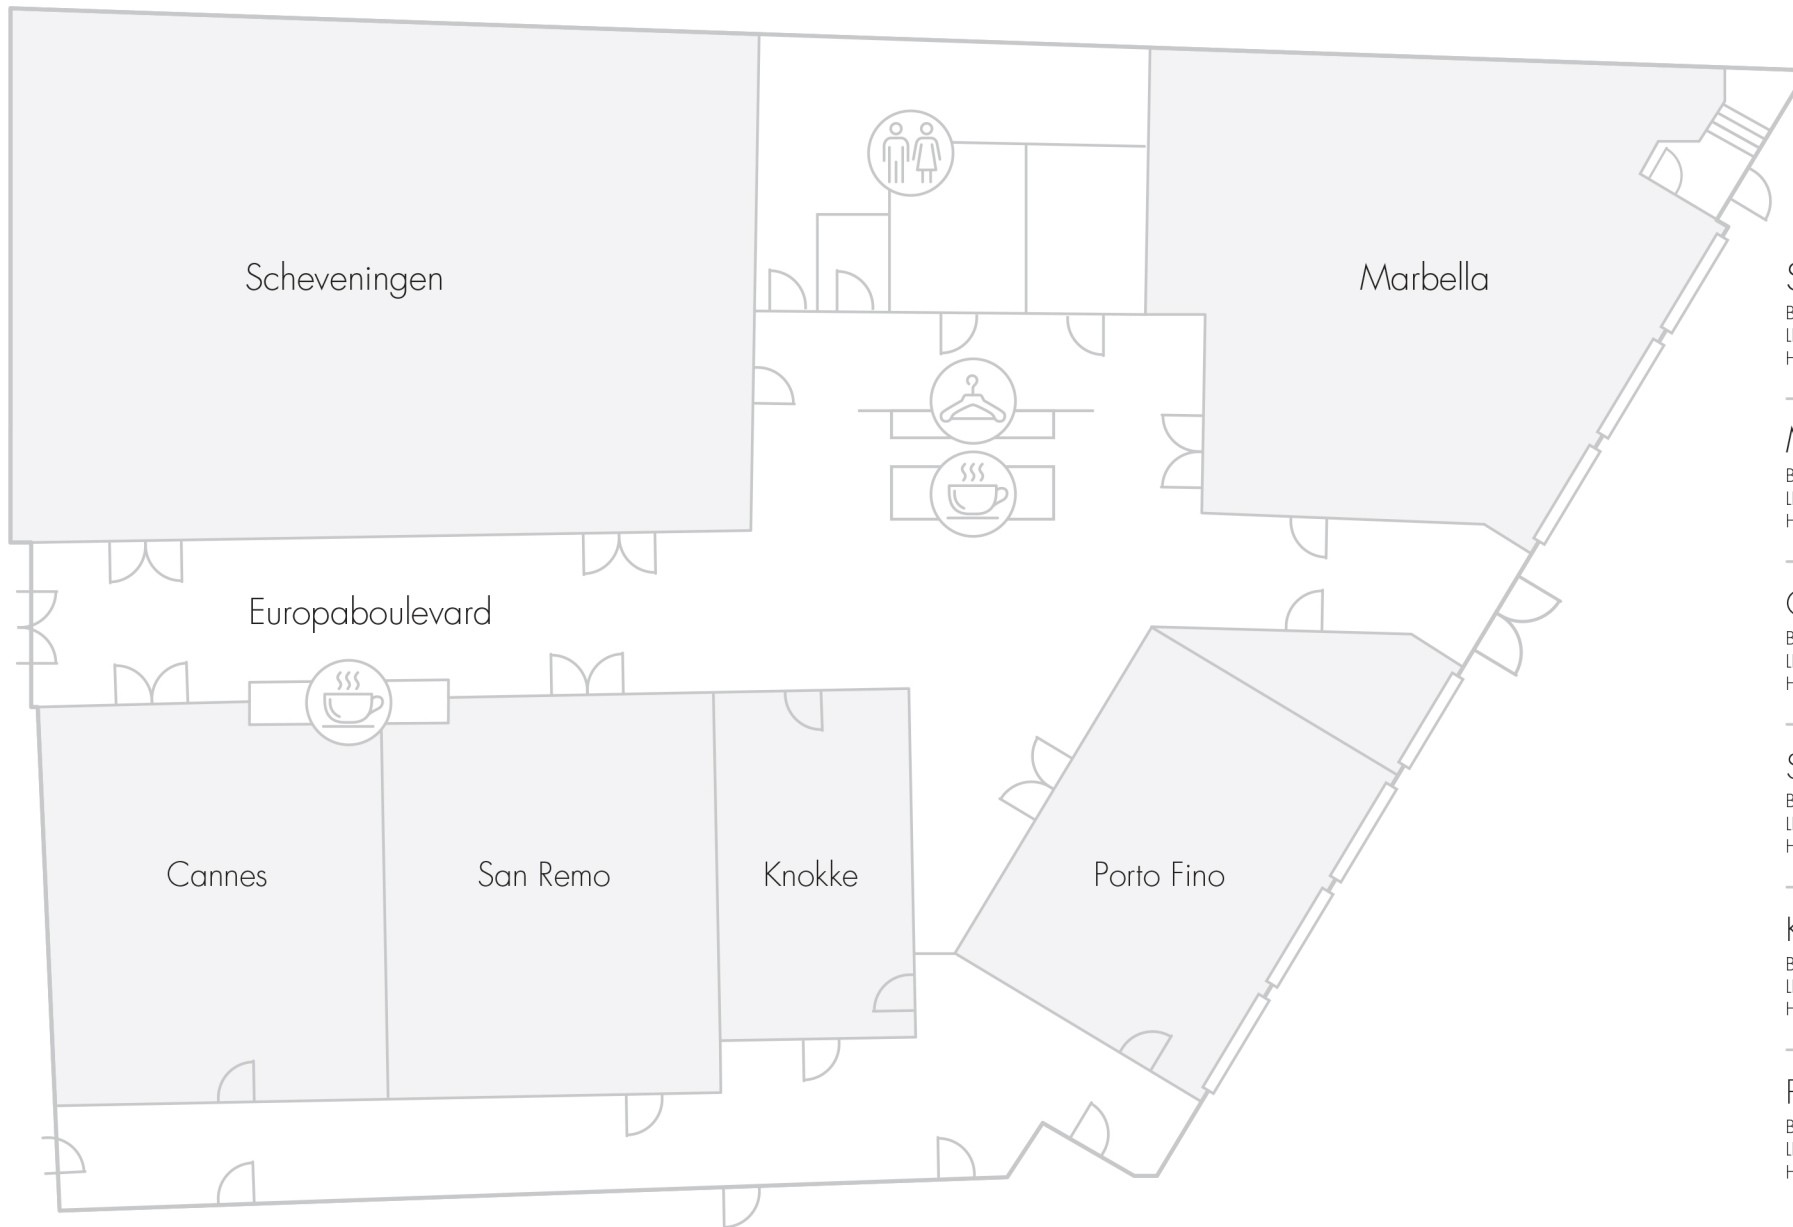

OVERZICHT ZALEN / OVERVIEW MEETINGROOMS

Scheveningen

BREEDTE / WIDTH 16.70 M
LENGTE / LENGTH 10.70 M
HOOGTE / HEIGHT 2.90 M

Marbella

BREEDTE / WIDTH 11.30 M
LENGTE / LENGTH 11.00 M
HOOGTE / HEIGHT 2.78 M

Cannes

BREEDTE / WIDTH 7.55 M
LENGTE / LENGTH 8.60 M
HOOGTE / HEIGHT 2.90 M

San Remo

BREEDTE / WIDTH 7.62 M
LENGTE / LENGTH 8.60 M
HOOGTE / HEIGHT 2.90 M

Knokke

BREEDTE / WIDTH 4.77 M
LENGTE / LENGTH 7.35 M
HOOGTE / HEIGHT 2.42 M

Porto Fino

BREEDTE / WIDTH 6.60 M
LENGTE / LENGTH 8.90 M
HOOGTE / HEIGHT 2.78 M

SAINT-TROPEZ

BREEDTE / WIDTH 11.00 M
LENGTE / LENGTH 9.00 M
HOOGTE / HEIGHT 2.16 M

BILDERBERG
Europa Hotel
Scheveningen

SOUTERRAIN

Vlieland

BREEDTE / WIDTH 4.70 M
LENGTE / LENGTH 5.05 M
HOOGTE / HEIGHT 2.25 M

Terschelling

BREEDTE / WIDTH 4.70 M
LENGTE / LENGTH 5.05 M
HOOGTE / HEIGHT 2.25 M

Ameland

BREEDTE / WIDTH 4.70 M
LENGTE / LENGTH 5.05 M
HOOGTE / HEIGHT 2.25 M