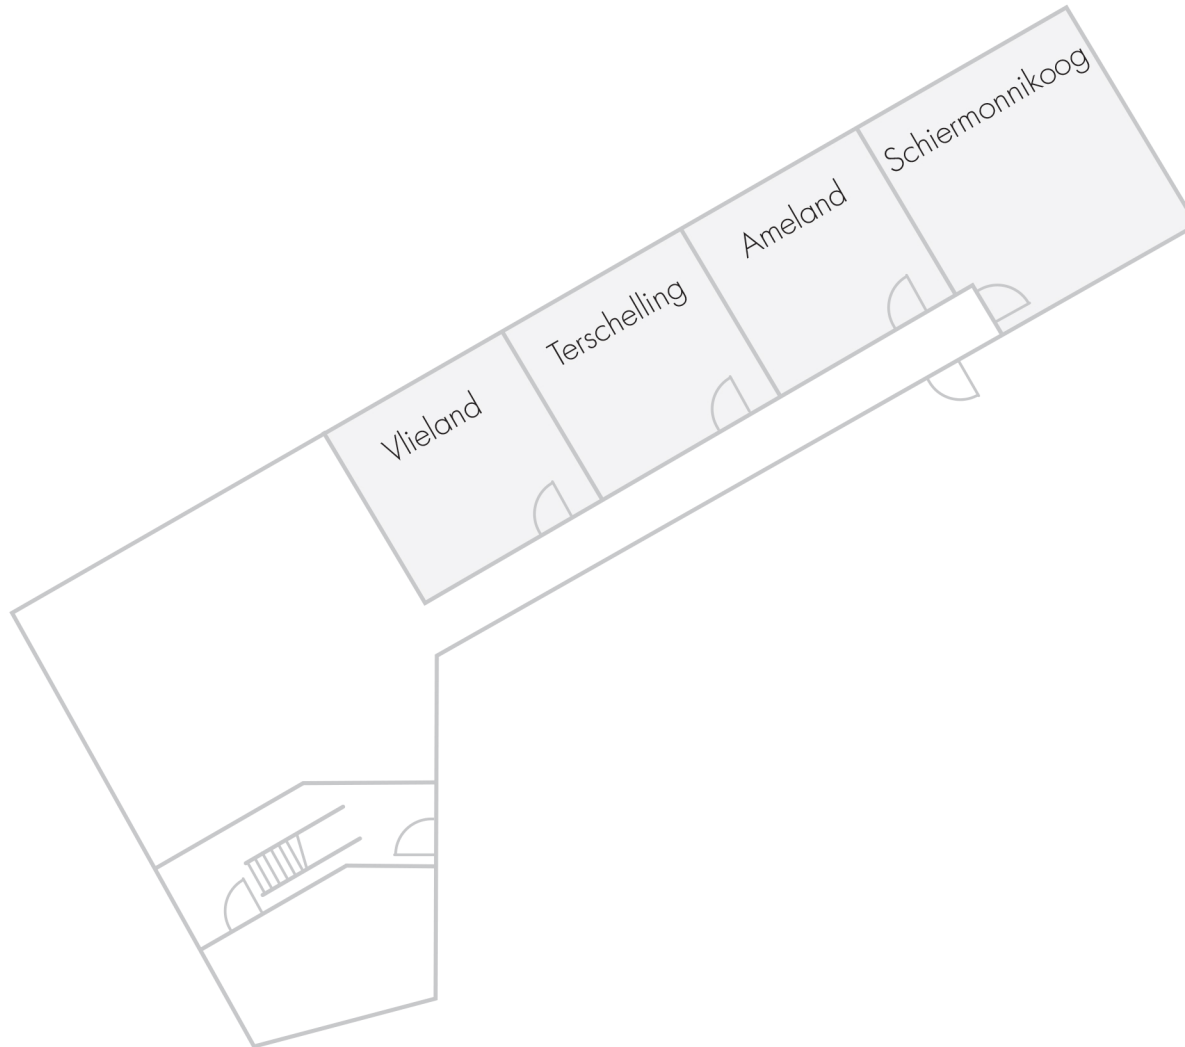

BREEDTE / WIDTH 7.55 M
LENGTE / LENGTH 8.60 M
HOOGTE / HEIGHT 2.90 M

San Remo

BREEDTE / WIDTH 7.62 M
LENGTE / LENGTH 8.60 M
HOOGTE / HEIGHT 2.90 M

Knokke

BREEDTE / WIDTH 4.77 M
LENGTE / LENGTH 7.35 M
HOOGTE / HEIGHT 2.42 M

Porto Fino

BREEDTE / WIDTH 6.60 M
LENGTE / LENGTH 8.90 M
HOOGTE / HEIGHT 2.78 M

SAINT-TROPEZ

BREEDTE / WIDTH 11.00 M
LENGTE / LENGTH 9.00 M
HOOGTE / HEIGHT 2.16 M

BILDERBERG
Europa Hotel
Scheveningen

SOUTERRAIN

Vlieland

BREEDTE / WIDTH 4.70 M
LENGTE / LENGTH 5.05 M
HOOGTE / HEIGHT 2.25 M

Terschelling

BREEDTE / WIDTH 4.70 M
LENGTE / LENGTH 5.05 M
HOOGTE / HEIGHT 2.25 M

Ameland

BREEDTE / WIDTH 4.70 M
LENGTE / LENGTH 5.05 M
HOOGTE / HEIGHT 2.25 M

Schiermonnikoog

BREEDTE / WIDTH 4.50 M
LENGTE / LENGTH 6.05 M
HOOGTE / HEIGHT 2.25 M